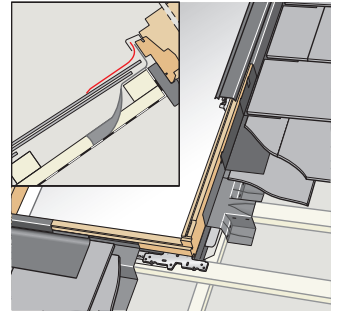

EDL 0000 burkolókeret jellemzők

A burkolókeret anyaga:
alumínium,
sötétszürke

Tetőhajlásszög:
15°-90°

Anyagvastagság:
max. 8 mm, pala
vagy zsindele

Oldalsó elemek

Standard beépítés:
piros vonal szintjén

Szóló és kombi burkolókeretek

Sík tetőfedő anyag: 8 mm		
1		EDL
2		EBL
3		EKL
4		EKL ---7- + EDL
5		EFL
6		EFL --22/32
7		EDW (elérhető 2015-től)
8		ETL + EDL
9		ETL + ETL --00- + EKL
10		EKX --88
11		EEL + EEL
12		
13		

Műszaki rajz

Műszaki jellemzők

Anyag:	alumínium ötvözet
Alumínium vastagsága:	0,47 mm – 0,70 mm
Bevonat vastagsága:	Min. 24 µm, EN 13523-1 szerint
Fényesség 60°:	30E, EN 13523-2 szerint
Standard szín:	szürke, NCS S 7500-N, EN 13523-3 szerint