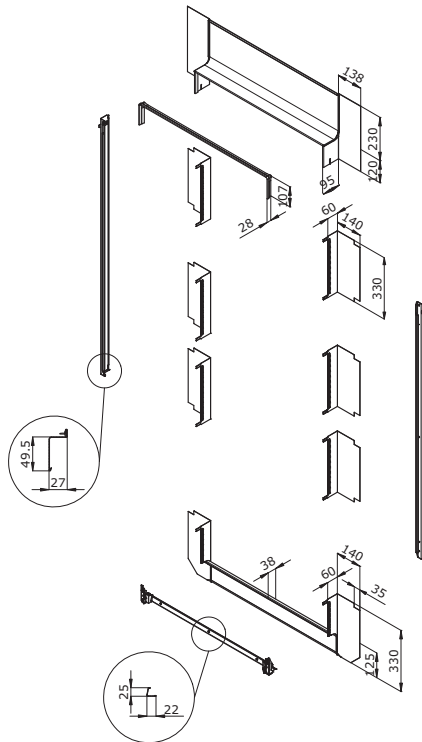

EDL 0000 burkolókeret jellemzők

A burkolókeret anyaga:
alumínium,
sötétszürke

Tetőhajlásszög:
15°-90°

Anyagvastagság:
max. 8 mm, pala
vagy zsindele

Oldalsó elemek

Standard beépítés:
piros vonal szintjén

Szóló és kombi burkolókeretek

Sík tetőfedő anyag: 8 mm		
1		EDL
2		EBL
3		EKL
4		EKL ---7- + EDL
5		EFL
6		EFL --22/32
7		EDW (elérhető 2015-től)
8		ETL + EDL
9		ETL + ETL --00- + EKL
10		EKX --88
11		EEL + EEL
12		
13		

Műszaki rajz

Műszaki jellemzők

Anyag:	alumínium ötvözet
Alumínium vastagsága:	0,47 mm – 0,70 mm
Bevonat vastagsága:	Min. 24 µm, EN 13523-1 szerint
Fényesség 60°:	30E, EN 13523-2 szerint
Standard szín:	szürke, NCS S 7500-N, EN 13523-3 szerint